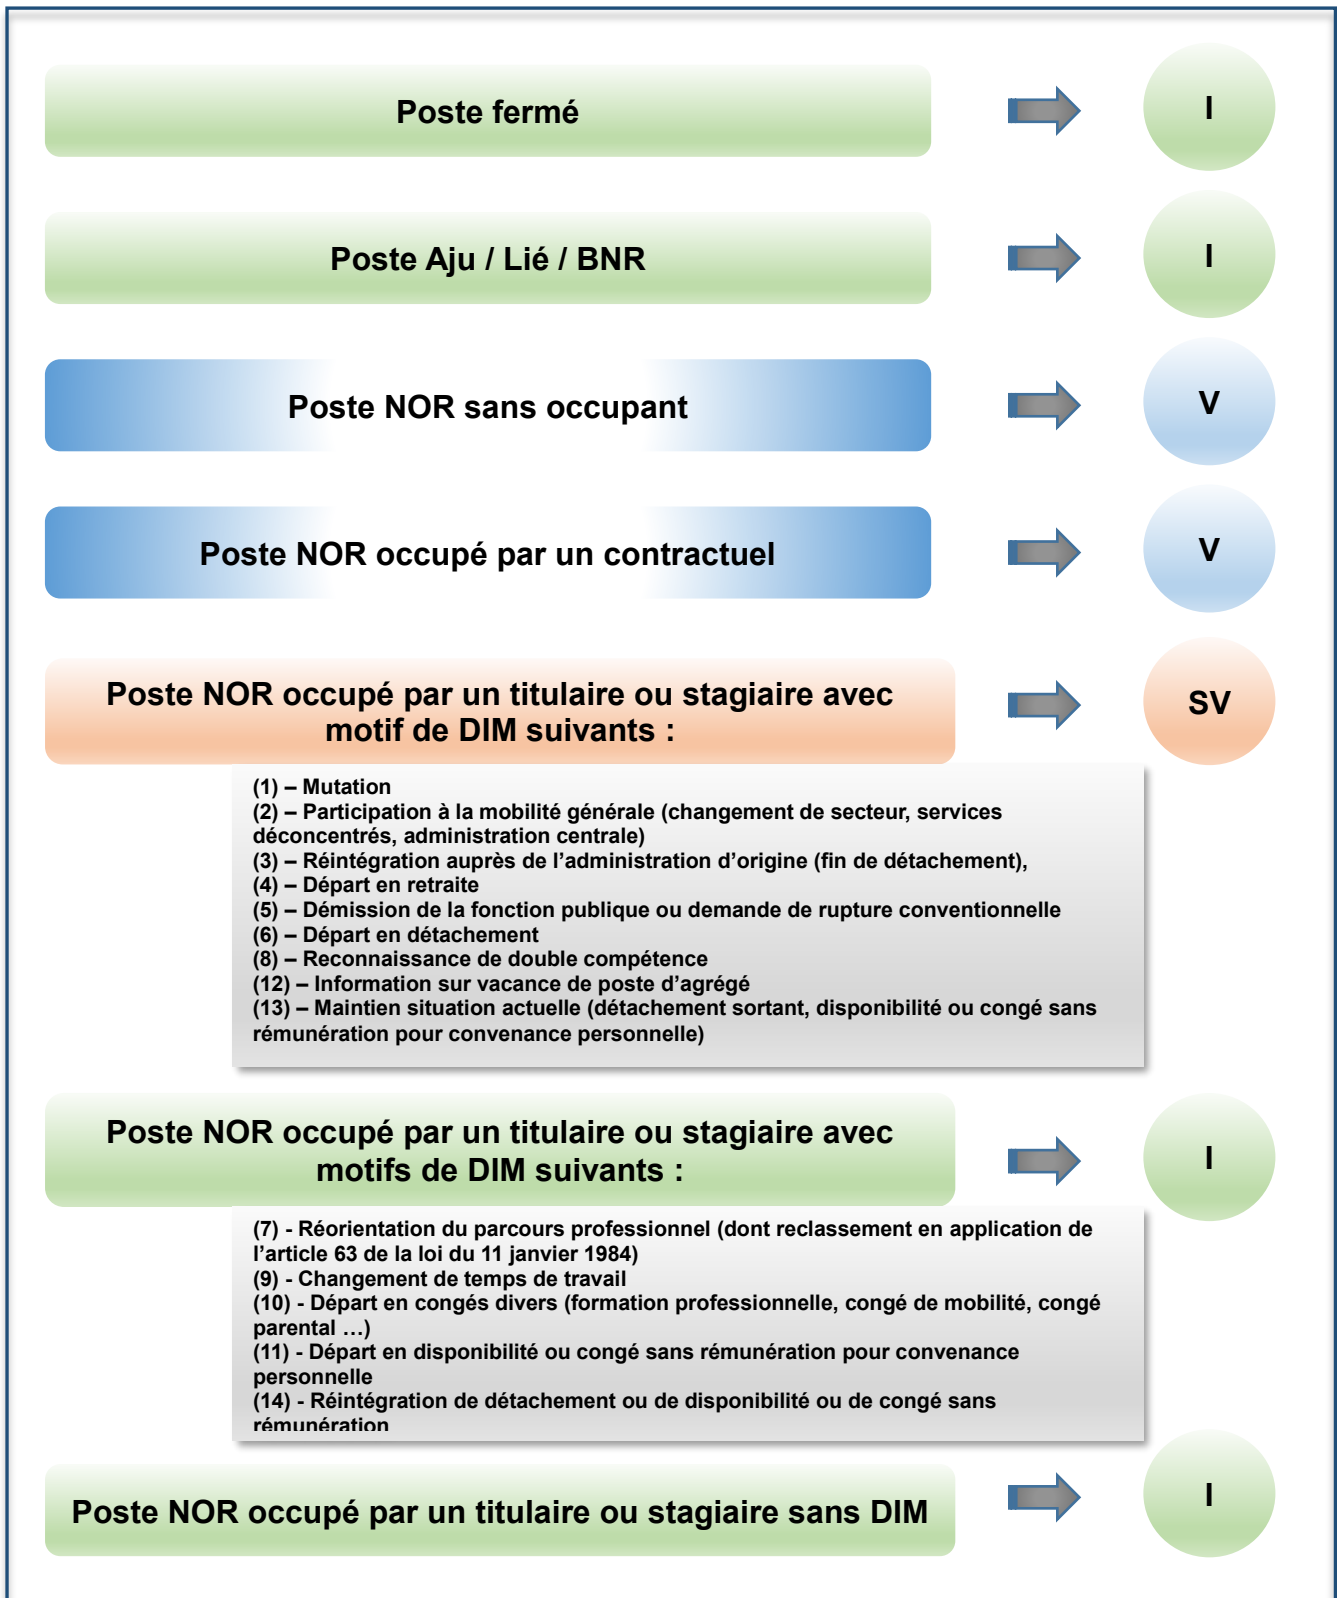

Règle de détermination de la vacance calculée

Par défaut, si plusieurs motifs de DIM sur un poste NOR, le motif déclenchant la vacance « SV » l'emporte.